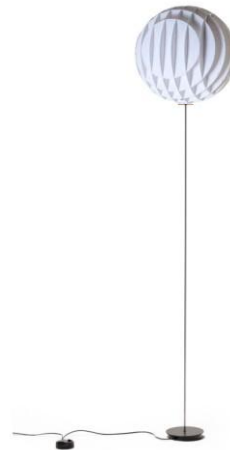

LIGHTS CHANDELIERS & PENDANTS

E33 Wrought Iron Chandelier

E46 Bronze Chandelier

E58 Smoked Glass Pendant

E27 Lattice Wood Pendants

E28 Rose Gold Wire Pendant

E29 Black Wire Pendant

LIGHTS PENDANTS

E60 Large Tan Ball Light

E55 Golfball Pendant Light

E54 Bird Nest Pendant Light

E61 White Pendant Ball Light

E62 Turquoise Pendant Ball Light

E63 Royal Blue Pendant Ball Light

SML
MED
LRGE

E31 Cone Pendant Light

E30 NGC Lamp Shade Pendant Light

LIGHTS METAL & SPECIAL

E52 Cone Pendant Light

E56 Perforated Pendant Light

E32 Pendant Light

E47 1.2 LED FLUORESCENT DBLE TUBE

E57 LED Strip Lights - RGB

E39 500 Watt Up Lighter

E48 Golf Ball Up Lighter

LIGHTS LONG ARM SPOTS & TRACK LIGHTS

E01 50 Watt Spot on Arm

E02 50 Watt Spot on Arm Maxima

E03 150 Watt Flood Light on Arm

E07 50 Watt Track Spot

E08 100 Watt Spot Open

E09 100 Watt Track Spot Turbo