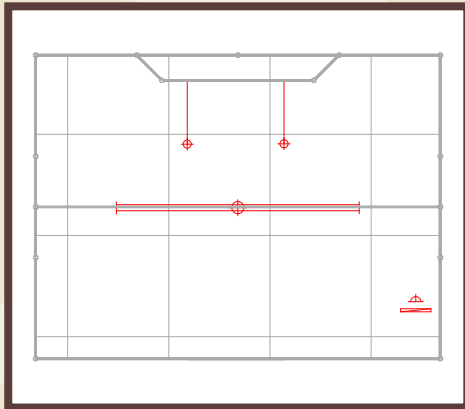

Silver 12m²
4m x 3m

Electric Specs

1 x Fluorescent
2 x long arm Spot Light
1 x Plug Point
1 x 30amp DB Board

Stand Graphics

G1 333mm x 2920mm qty:2
G2 1480mm x 2920mm qty:1
G3 3980mm x 420mm qty:1
G4 333mm x 1420mm qty:2