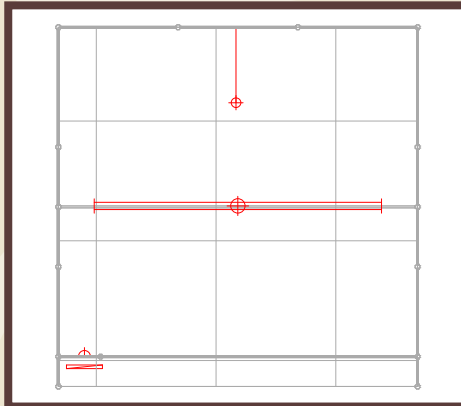

Silver 9m²
3m x 3m

Vitina Chair qty: 3

Square Café Table qty: 1

Tall Showcase qty: 1

Glass Top Showcase qty: 1

Electric Specs

1 x Fluorescent
1 x Plug Point
1 x 30amp DB Board

Brochure Holder qty: 1

Stand Graphics

G1 2980mm x 420mm qty:1
G2 333mm x 1420mm qty:1
G3 490mm x 550mm qty:4
G4 490mm x 200mm qty:4
G5 990mm x 550mm qty:1