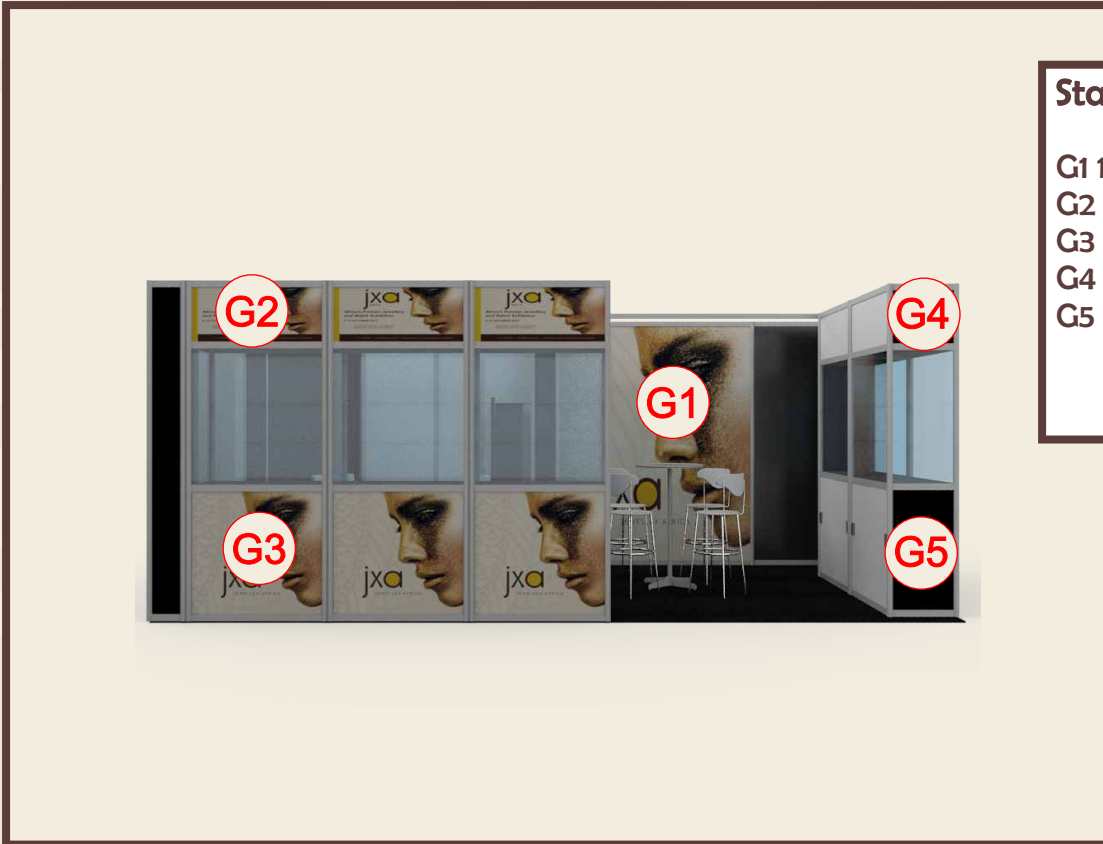

Shopfront 18m² 6m x 3m

Vitina Chair qty: 4

Square Café Table qty: 1

Asteroid Bar Stool qty: 4

Cocktail Table qty: 1

Brochure Holder qty: 1

Double Showcase qty: 5

Electric Specs

2 x Fluorescent
4 x Plug Point
1 x 30amp DB Board

Stand Graphics

G1 1980mm x 2420mm qty:1
G2 960mm x 420mm qty:5
G3 960mm x 920mm qty:5
G4 480mm x 420mm qty:10
G5 480mm x 920mm qty:10