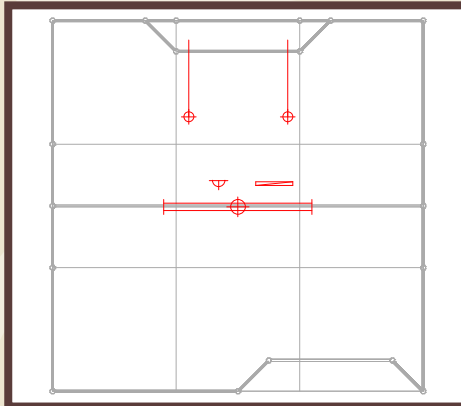

Vitina Chair qty: 4

Square Café Table qty: 1

Tall Showcase qty: 1

Glass Top Showcase qty: 1

Electric Specs

1 x Fluorescent
2 x long arm Spot Light
1 x Plug Point
1 x 30amp DB Board

Stand Graphics

G1 980mm x 2920mm qty:1
G2 1480mm x 420mm qty:1
G3 333mm x 1420mm qty:1
G4 990mm x 550mm qty:1